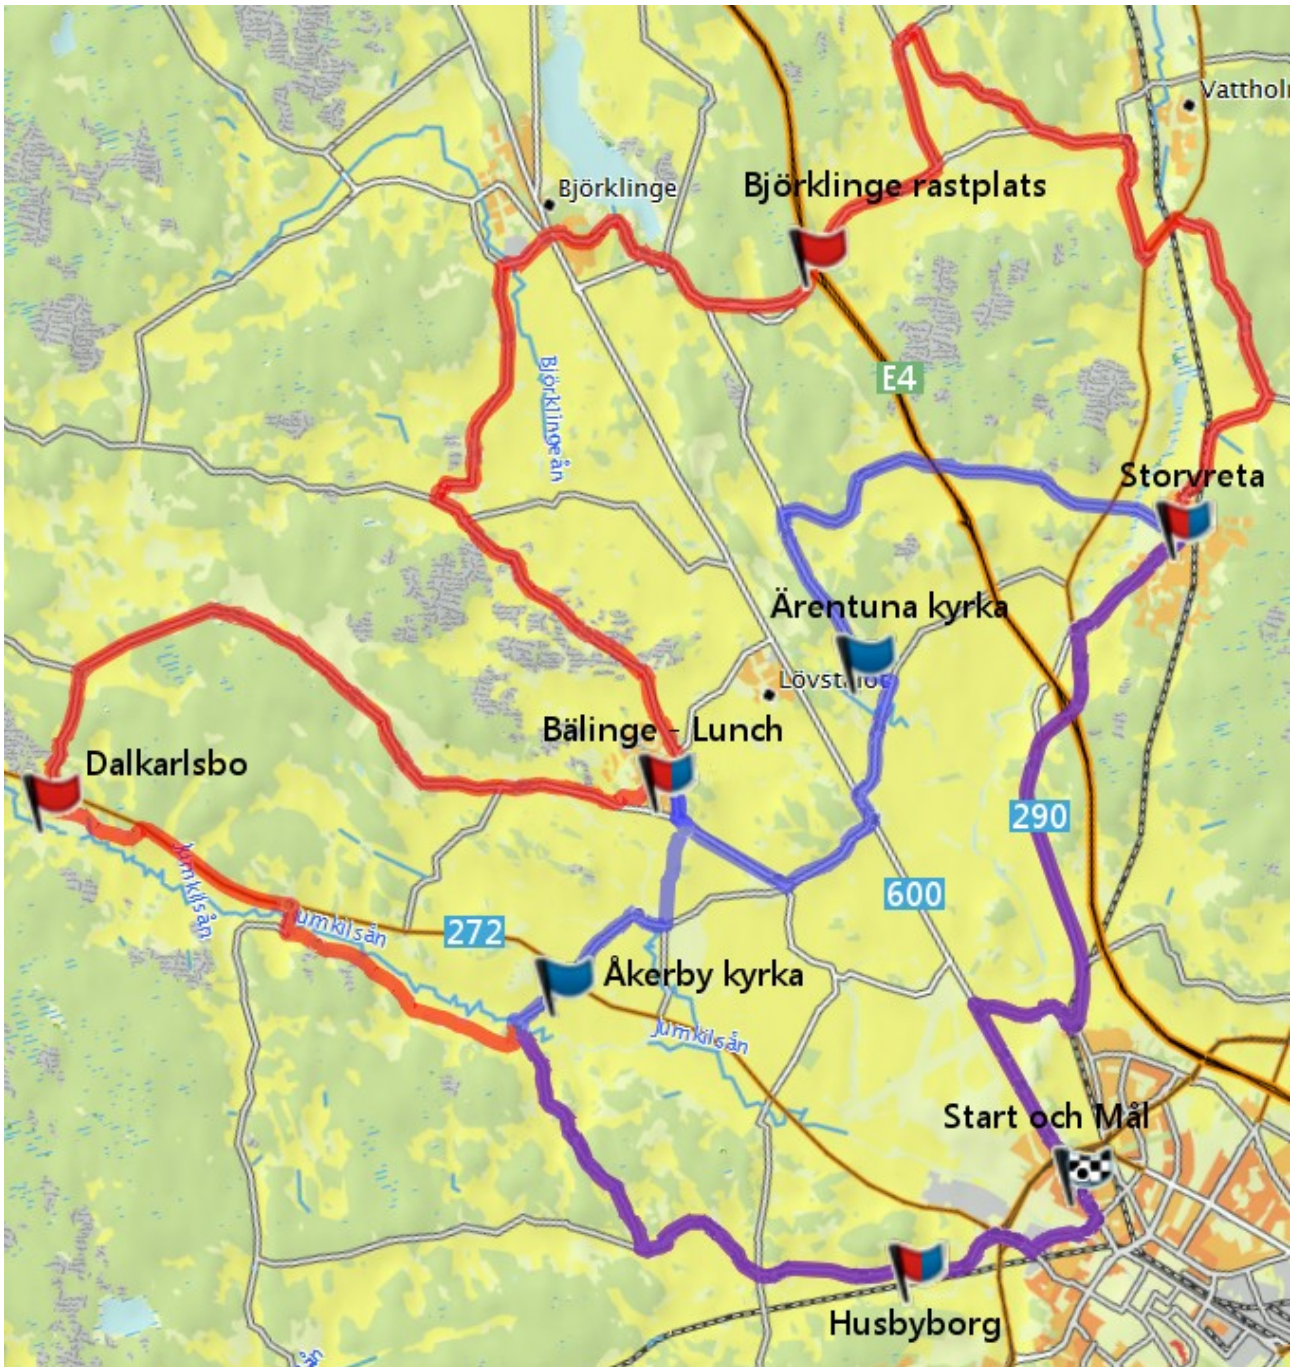

Karta över NV Rallyt 10 Juni 2017

Start och Mål: Bredvid Domarringens skola, Swedenborgsgatan 74
Kaféet öppnar 08.00 för frukostmacka och kaffe.

Förmöte c:a kl 09.15 och första start 09.30
A-bana för mc c:a 90 km (röd) och B-bana för moped // 98 cc c:a 50 km (blå)

Utmed banan finns det fem frågestationer och vid Bälinge bygdegård stannar vi för ett matuppehåll, där det serveras något gott från pannan.

Vid matuppehållet finns bensin att tillgå, men bara tvåtakts bränsle.

Efter målgång serveras fika med tilltugg.

Väl mött den 10 Juni / Rallyledningen